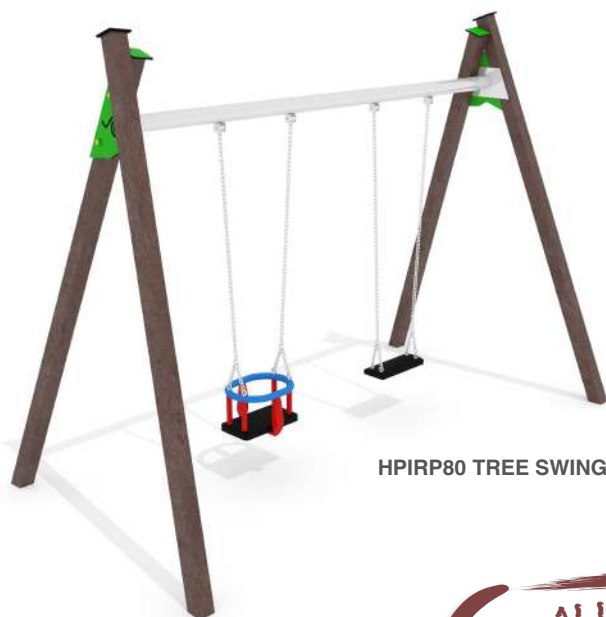

Arredo Park
COSTRUIRE L'ALLEGRIA

100%
Made in Italy

COMPOSIZIONE HAPPY PARK 1.2

HPIRP80 TREE SWING

HAPPY PARK Infinite Recycling Plastic Recycle in Motion

Gli elementi portanti di questa nuova linea ecologica, sono ricavati al 100% dal post consumo della raccolta della plastica riciclata urbana. In questo modo gli articoli acquisiscono un alto valore ecologico riducendo le emissioni di CO2 ed aumentando l'inalterabilità e durata nel tempo. Il tutto nel rispetto dei vincoli imposti per la sostenibilità ambientale. I parapetti, le corsie scivolo e i tetti delle torrette, sono in polietilene colorato riciclato.

HPIRP604 TREE HOUSE -
CLIMB

HPIRP156 TREE SPRING -
BALANCE

HPSA20 TAPPETO ANTITRAUMA

PROMO € 12.650,00

CONDIZIONI DI VENDITA

TRASPORTO: incluso.
SCARICO e POSA IN OPERA: incluso.
IVA22%: esclusa.

ARREDO PARK S.R.L.
Via Mantovana 185/B
37137 - VERONA (VR)
Tel. 045513273
info@arredopark.it
www.arredopark.it